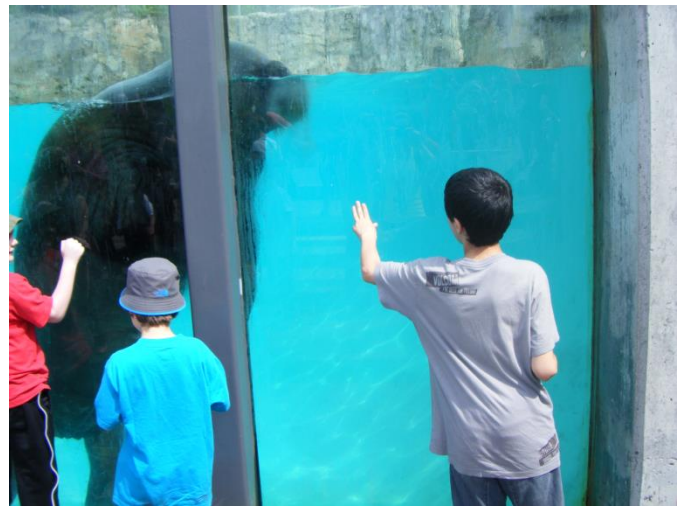

En collaboration avec la Fondation R.E.V.H.V.I., nous organisons, une soirée **souper spaghetti** à l'occasion du premier défilé du Carnaval de Québec. Les profits de cette activité servent à la réalisation de nouveaux projets pour notre école et à bonifier notre offre de service (ex. salle blanche, cour d'école).

Photo : Charlesbourg Express

Les élèves et le personnel de l'école spécialisée l'Envol ont participé en mai 2016 à une **activité de financement** au profit d'Opération Enfant-Soleil. Invités à se trouver des commanditaires, les participants devaient marcher ou se déplacer en fauteuil roulant sur une période d'une heure, selon leurs capacités. «Marche ou roule» aura permis d'amasser un montant de 2 348,70\$.

Sur la photo : artiste invitée, Mélissa Bédard
Photo : Charlesbourg Express

Pour nos élèves de 21 ans

Bal des finissants

*Olympiades
Peps de l'Université Laval*

Sorties éducatives....

Les sorties éducatives favorisent un contact direct avec le milieu environnant. Elle sont organisées en fonction des groupes et des objectifs visés par chacun d'eux.

Voici un petit aperçu...

Île d'Orléans (cueillette de pommes)

Complexe Capitale Hélicoptère (sortie de fin d'année)

Quilles

Cap Tourmente

Aquarium

Récréofun

Et plus encore...